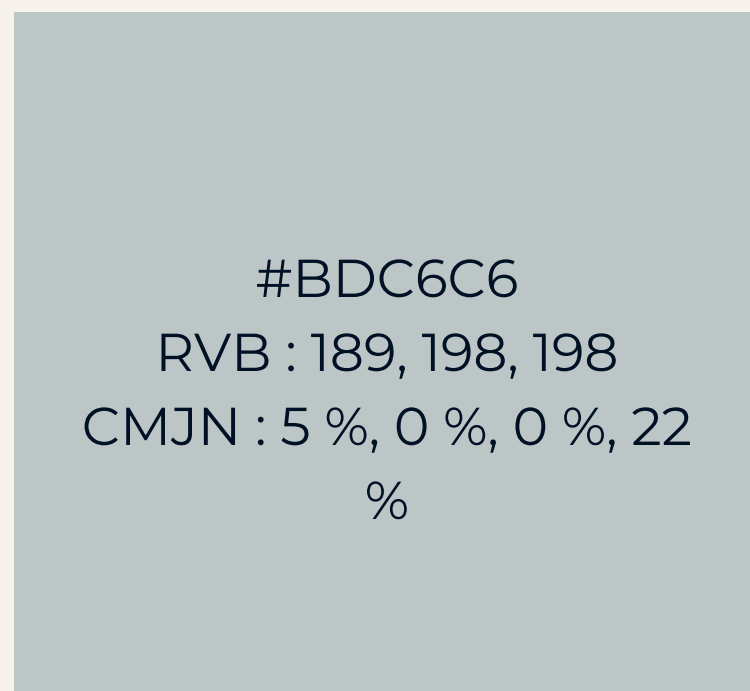

INTERDITS

Interdiction de modifier la disposition des éléments

Interdiction de changer la typographie

Interdiction de changer les couleurs du logo

Interdiction de déformer le logo

COULEURS

ÉLÉMENTS

La fleur de lotus est notre élément graphique principal, symbole de pureté, équilibre et sérénité. Son utilisation doit rester cohérente, en respectant proportions et couleurs définies dans la charte.