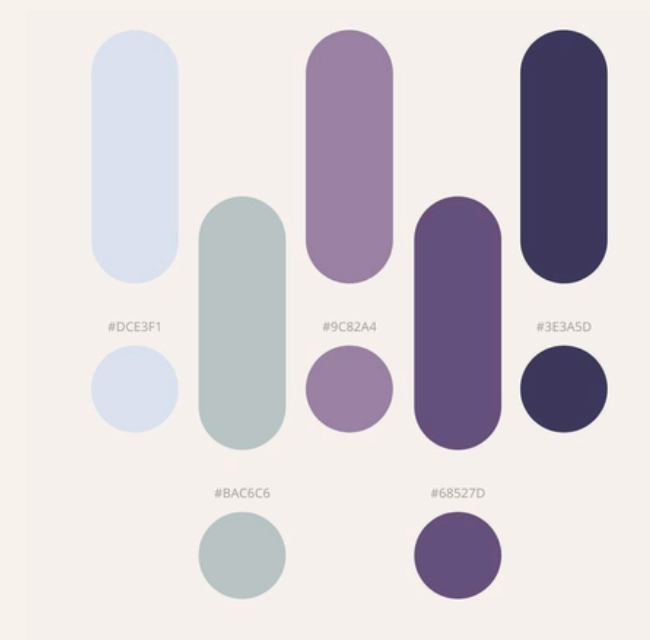

MOODBOARD

À travers ce moodboard, nous avons souhaité traduire l'univers de Magali Breton, professionnelle du yoga, en créant une ambiance à la fois zen et apaisante, fidèle aux valeurs de bien-être qu'elle transmet dans sa pratique. Les choix graphiques mettent en avant la sérénité, l'équilibre et l'harmonie, notamment à travers des couleurs douces et naturelles. Les nuances de violet pâle ont été privilégiées pour évoquer le calme, la spiritualité et l'apaisement, tout en renforçant l'image d'un accompagnement professionnel, bienveillant et centré sur le mieux-être du corps et de l'esprit.