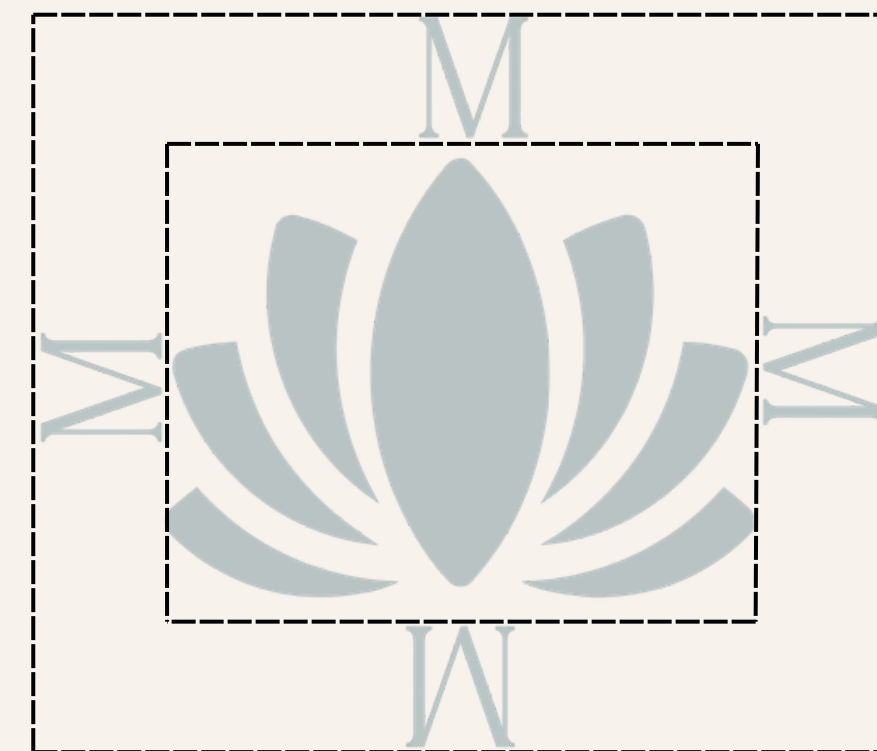

ZONES DE PROTECTION

La zone de protection correspond à la lettre "M" du logo.

La taille minimale correspond à 200px de largeur pour le web/écran et 25mm de largeur pour l'impression.

La zone de protection correspond à la lettre "M" du logo.

La taille minimale correspond à 120px de largeur pour le web/écran et 30mm de largeur pour l'impression.

La zone de protection correspond à la lettre "M" du logo.

La taille minimale correspond à 48px de largeur pour le web/écran et 15mm de largeur pour l'impression.